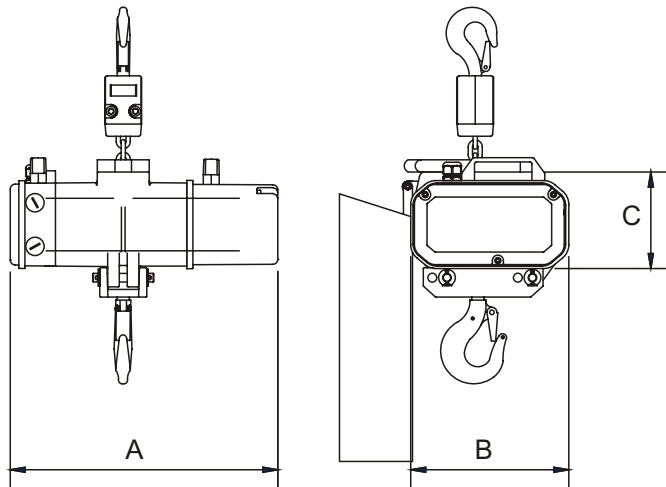

Liftket D8+

1 fall capacity	Lifting speed m/min	2 fall capacity	Lifting speed m/min	Chain dimensions (mm)	Weight without chain (kg)	Duty rate in %	BASIC DIMENSIONS (mm)			Motor power in kW
							A	B	C	
125	4	250	2	4 x 12	15	25	380	189	114	0.18
125	6	250	3	4 x 12	15	25	380	189	114	0.25
160	4	-	-	4 x 12	15	25	380	189	114	0.18
160	6	-	-	4 x 12	15	25	380	189	114	0.25
250	8	500	4	5 x 15	27	25	427	257	155	0.75
250	10	500	5	7 x 22	27	25	429	257	155	0.75
500	4	1000	2	7 x 22	27	25	442	257	155	0.75
500	5	1000	2.5	7 x 22	27	25	442	257	155	0.75
500	10	1000	5	7 x 22	30	25	442	257	155	1.1
800	5	1600	2.5	9 x 27	58	25	570	342	197	2.2
800	10	1600	5	9 x 27	58	25	570	342	197	3.0
1250	4	2500	2	11 x 31	80	25	600	342	209	2.2
1250	8	2500	4	11 x 31	80	25	600	342	209	3.0