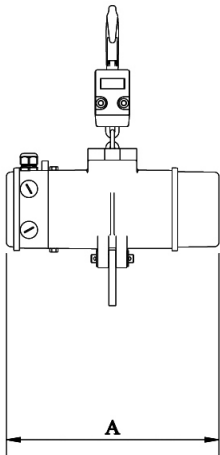

Liftket D8

1 fall capacity	Lifting speed m/min	2 fall capacity	Lifting speed m/min	Chain dimensions (mm)	Weight without chain (kg)	Duty rate in %	BASIC DIMENSIONS (mm)			Motor power in kW
							A	B	C	
250	4	500	2	4 x 12	15	25	317	189	114	0.18
250	6	500	3	4 x 12	15	25	317	189	114	0.25
320	4			4 x 12	15	25	317	189	114	0.18
500	10	1000	5	7 x 22	27	25	361	257	155	0.84
500	20	1000	10	7 x 22	27	25	361	257	155	0.84
1000	4	2000	2	7 x 22	27	25	371	257	155	0.75
1000	5	2000	2.5	7 x 22	27	25	371	257	155	0.84
1000	8	2000	4	7 x 22	27	25	417	257	155	2.2
1000	10	2000	5	7 x 22	27	25	417	257	155	2.2
1600	5	3200	2.5	9 x 27	58	25	503	342	197	2.2
1600	10	3200	5	9 x 27	58	25	503	342	197	3
2500	4	5000	2	11 x 31	74	25	533	342	209	2.2
2500	8	5000	4	11 x 31	74	25	533	342	209	3.82