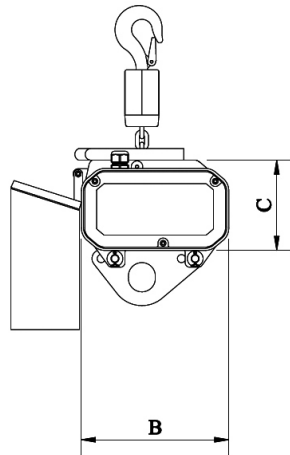

Liftket D8

1 fall capacity	Lifting speed m/min	2 fall capacity	Lifting speed m/min	Chain dimensions (mm)	Weight without chain (kg)	Duty rate in %	BASIC DIMENSIONS (mm)			Motor power in kW
							A	B	C	
250	4	500	2	4 x 12	15	25	317	189	114	0.18
250	6	500	3	4 x 12	15	25	317	189	114	0.25
320	4			4 x 12	15	25	317	189	114	0.18
500	10	1000	5	7 x 22	27	25	361	257	155	0.84
500	20	1000	10	7 x 22	27	25	361	257	155	0.84
1000	4	2000	2	7 x 22	27	25	371	257	155	0.75
1000	5	2000	2.5	7 x 22	27	25	371	257	155	0.84
1000	8	2000	4	7 x 22	27	25	417	257	155	2.2
1000	10	2000	5	7 x 22	27	25	417	257	155	2.2
1600	5	3200	2.5	9 x 27	58	25	503	342	197	2.2
1600	10	3200	5	9 x 27	58	25	503	342	197	3
2500	4	5000	2	11 x 31	74	25	533	342	209	2.2
2500	8	5000	4	11 x 31	74	25	533	342	209	3.82